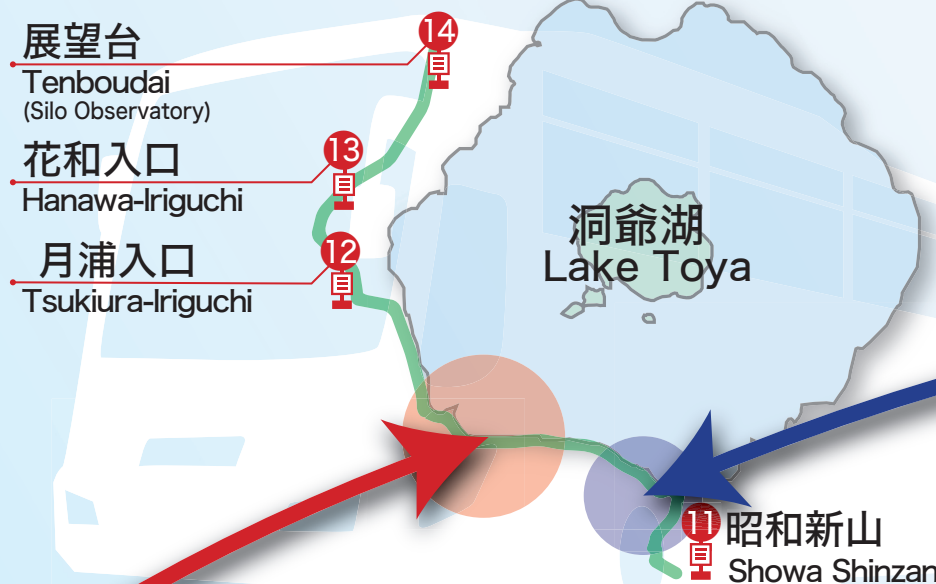

展望台 → 昭和新山 (洞爺湖温泉BT経由) 時刻表
 Tenboudai Showa Shinzan via Toyako Onsen Bus terminal Time table

昭和新山 → 展望台 (洞爺湖温泉BT経由) 時刻表
 Showa Shinzan Tenboudai via Toyako Onsen Bus terminal Time table

14	展望台 Tenboudai(eta)		12:40	14:15	15:50	
13	花和入口 Hanawa-Iriguchi		12:41	14:16	15:51	
12	月浦入口 Tsukiura-Iriguchi		12:44	14:19	15:54	
1	洞爺湖温泉バスターミナル Toyako Onsen Bus terminal	10:25	11:25	13:00	14:35	16:10
2	桜町 Sakura-Machi	10:26	11:26	13:01	14:36	16:11
3	中央通 Chuodori	10:27	11:27	13:02	14:37	16:12
4	元町 Moto-Machi	10:28	11:28	13:03	14:38	16:13
5	東町 Higashi-Machi	10:29	11:29	13:04	14:39	16:15
6	西湖畔 Nishi-Kohan	10:30	11:30	13:05	14:40	
7	壮瞥団地 Soubetsu-Danchi	10:30	11:30	13:05	14:40	
8	東丸山 Higashi-Maruyama	10:32	11:32	13:07	14:42	
9	壮瞥温泉 Soubetsu-Onsen	10:32	11:32	13:07	14:42	
10	ユースホテル前 Youth Hostel	10:33	11:33	13:08	14:43	
11	昭和新山(着) Showa Shinzan(eta)	10:40	11:40	13:15	14:50	

11	昭和新山(着) Showa Shinzan(eta)	10:45	11:45	13:20	14:55
10	ユースホテル前 Youth Hostel	10:48	11:48	13:23	14:58
9	壮瞥温泉 Soubetsu-Onsen	10:49	11:49	13:24	14:59
8	東丸山 Higashi-Maruyama	10:49	11:49	13:24	14:59
7	壮瞥団地 Soubetsu-Danchi	10:50	11:50	13:25	15:00
6	西湖畔 Nishi-Kohan	10:51	11:51	13:26	15:01
5	東町 Higashi-Machi	10:53	11:53	13:28	15:03
4	元町 Moto-Machi	10:53	11:53	13:28	15:03
3	中央通 Chuodori	10:53	11:53	13:28	15:03
2	桜町 Sakura-Machi	10:53	11:53	13:28	15:03
1	洞爺湖温泉バスターミナル Toyako Onsen Bus terminal	11:00	12:05	13:40	15:15
12	月浦入口 Tsukiura-Iriguchi		12:11	13:46	15:21
13	花和入口 Hanawa-Iriguchi		12:14	13:49	15:24
14	展望台 Tenboudai(eta)		12:25	14:00	15:35