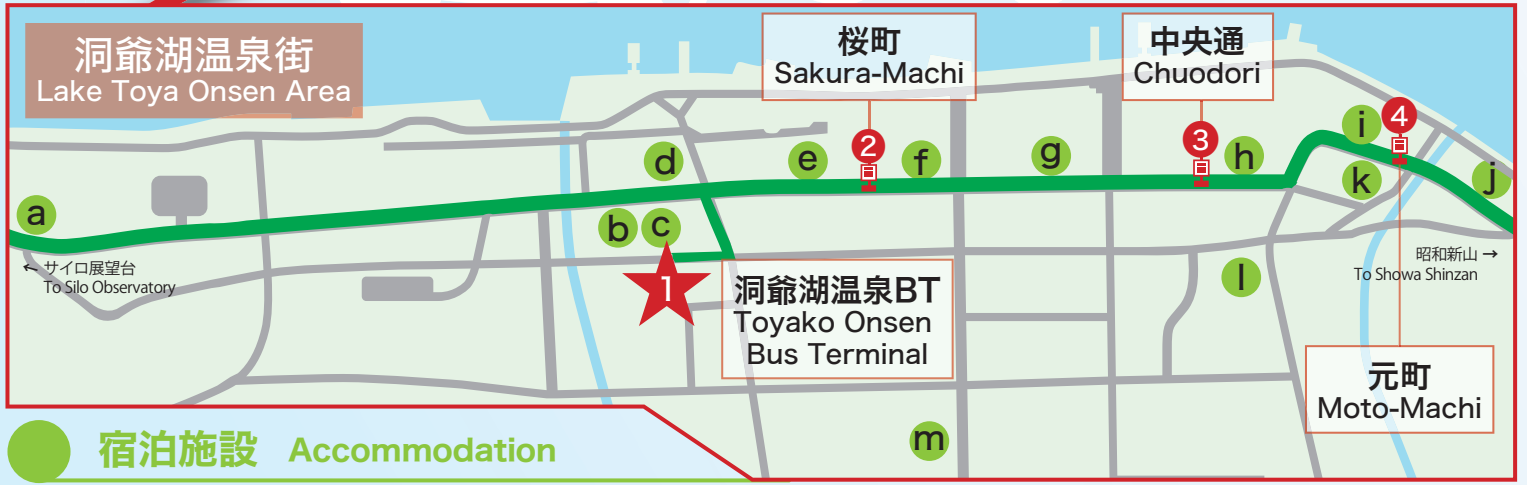

展望台 → 昭和新山 (洞爺湖温泉BT経由) 時刻表
 Tenboudai Showa Shinzan via Toyako Onsen Bus terminal Time table

昭和新山 → 展望台 (洞爺湖温泉BT経由) 時刻表
 Showa Shinzan Tenboudai via Toyako Onsen Bus terminal Time table

14	展望台 Tenboudai(eta)		12:40	14:15	15:50	
13	花和入口 Hanawa-Iriguchi		12:41	14:16	15:51	
12	月浦入口 Tsukiura-Iriguchi		12:44	14:19	15:54	
1	洞爺湖温泉バスターミナル Toyako Onsen Bus terminal	10:25	11:25	13:00	14:35	16:10
2	桜町 Sakura-Machi	10:26	11:26	13:01	14:36	16:11
3	中央通 Chuodori	10:27	11:27	13:02	14:37	16:12
4	元町 Moto-Machi	10:28	11:28	13:03	14:38	16:13
5	東町 Higashi-Machi	10:29	11:29	13:04	14:39	16:15
6	西湖畔 Nishi-Kohan	10:30	11:30	13:05	14:40	
7	壮瞥団地 Soubetsu-Danchi	10:30	11:30	13:05	14:40	
8	東丸山 Higashi-Maruyama	10:32	11:32	13:07	14:42	
9	壮瞥温泉 Soubetsu-Onsen	10:32	11:32	13:07	14:42	
10	ユースホテル前 Youth Hostel	10:33	11:33	13:08	14:43	
11	昭和新山(着) Showa Shinzan(eta)	10:40	11:40	13:15	14:50	

11	昭和新山(着) Showa Shinzan(eta)	10:45	11:45	13:20	14:55
10	ユースホテル前 Youth Hostel	10:48	11:48	13:23	14:58
9	壮瞥温泉 Soubetsu-Onsen	10:49	11:49	13:24	14:59
8	東丸山 Higashi-Maruyama	10:49	11:49	13:24	14:59
7	壮瞥団地 Soubetsu-Danchi	10:50	11:50	13:25	15:00
6	西湖畔 Nishi-Kohan	10:51	11:51	13:26	15:01
5	東町 Higashi-Machi	10:53	11:53	13:28	15:03
4	元町 Moto-Machi	10:53	11:53	13:28	15:03
3	中央通 Chuodori	10:53	11:53	13:28	15:03
2	桜町 Sakura-Machi	10:53	11:53	13:28	15:03
1	洞爺湖温泉バスターミナル Toyako Onsen Bus terminal	11:00	12:05	13:40	15:15
12	月浦入口 Tsukiura-Iriguchi		12:11	13:46	15:21
13	花和入口 Hanawa-Iriguchi		12:14	13:49	15:24
14	展望台 Tenboudai(eta)		12:25	14:00	15:35