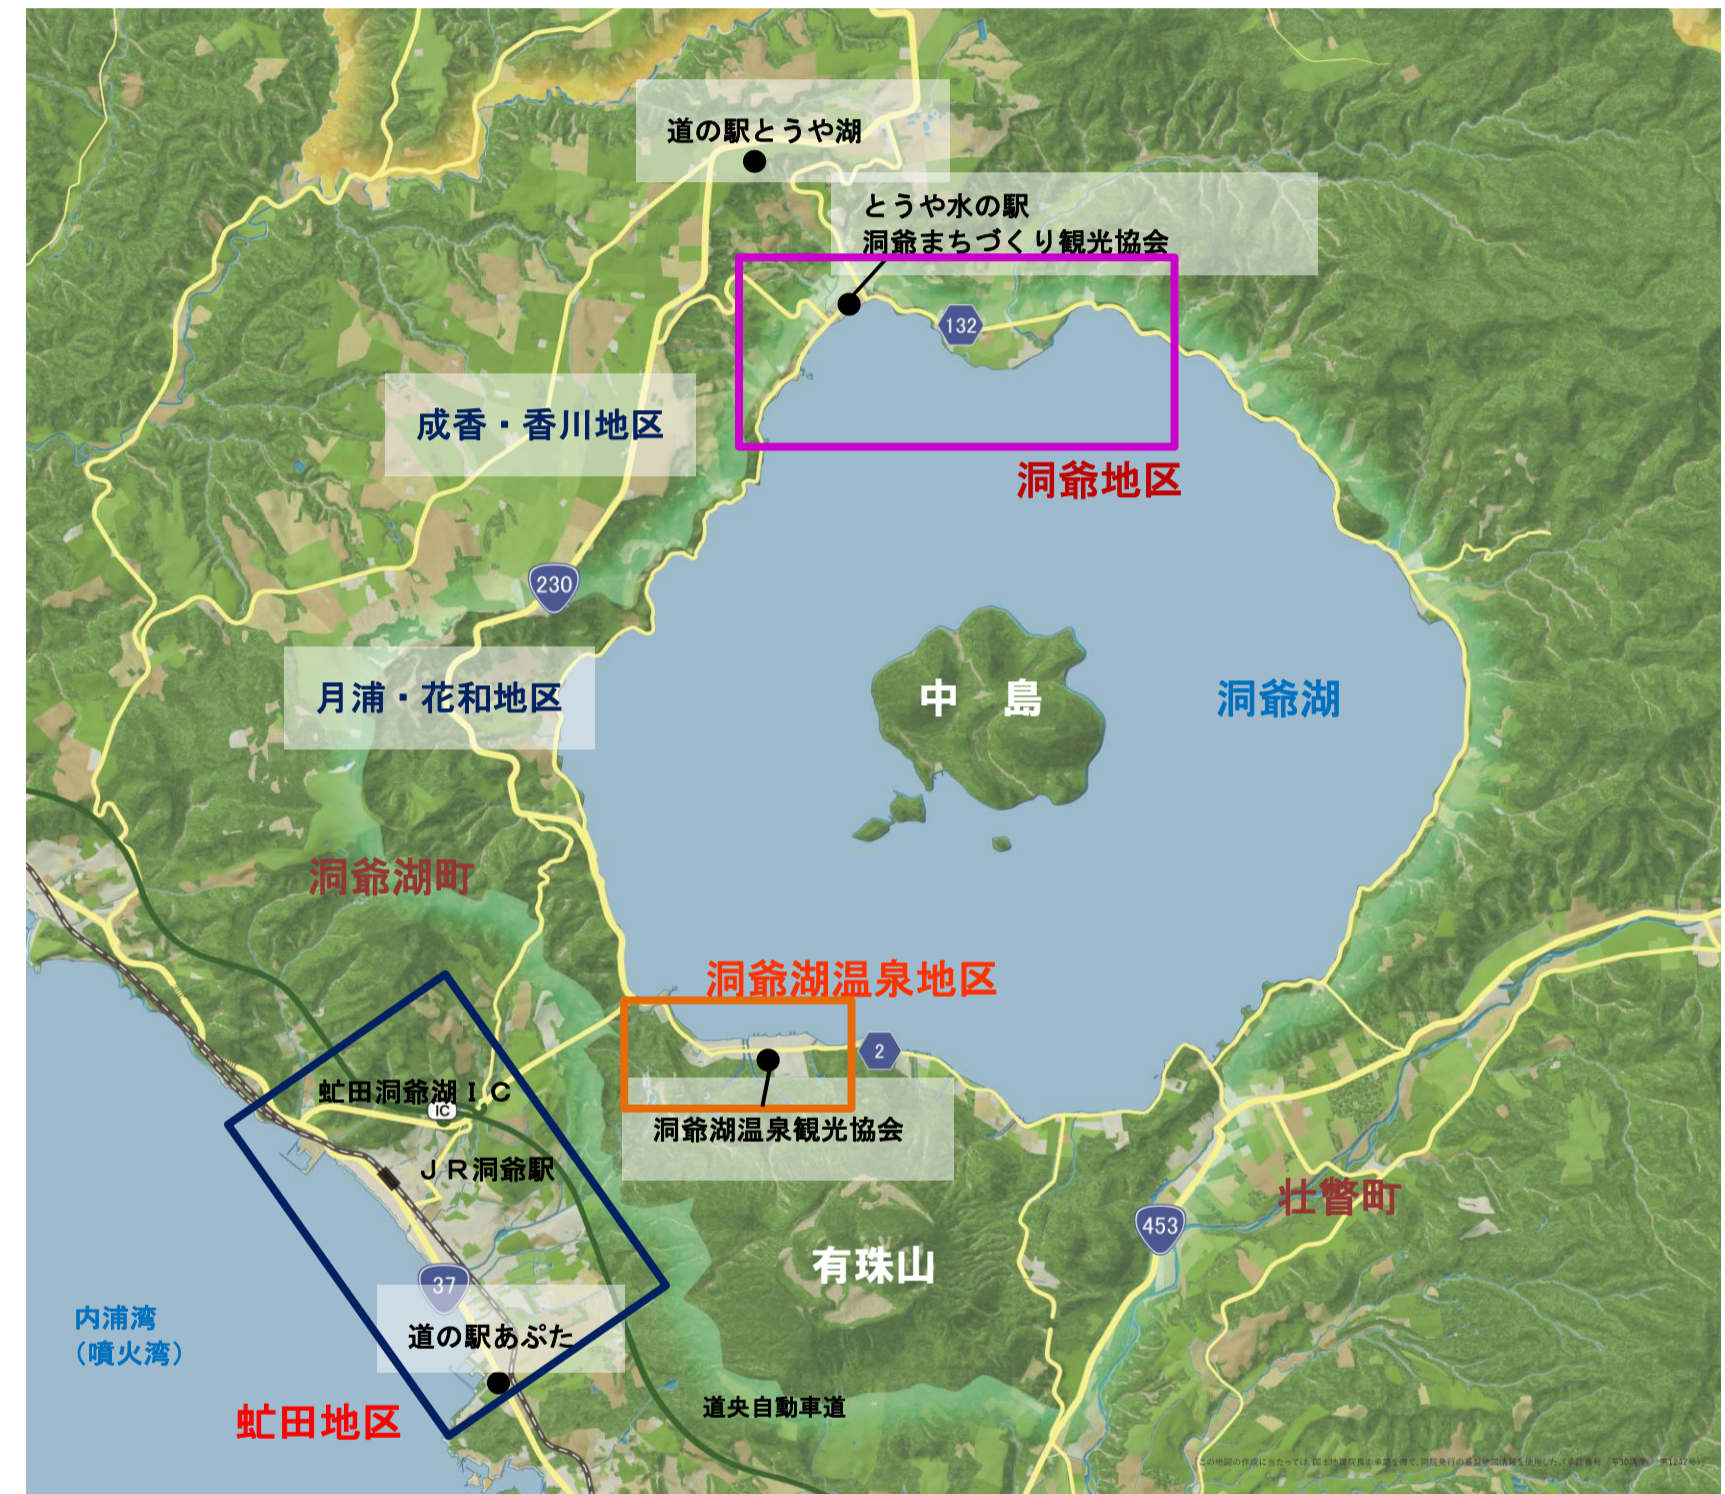

宿泊していただきありがとうございます。心ばかりではありますがご利用ください。

洞爺湖町おもてなし商品券 取扱店一覧

取扱店には上記の
ステッカーが掲示してあります。

最新の取扱店一覧は
こちらから

- ・この商品券は、洞爺湖町おもてなし商品券取扱店ステッカーを掲示してあるお店で利用できます。
- ・取扱店の情報は令和3年6月30日の情報です。
  追加施設につきましては、洞爺湖町ホームページで随時更新しております。

<http://www.town.toyako.hokkaido.jp/tourism/toyako_omotenashi_shohinken/>
(上記QRコードやURLからもご覧いただけます。)

- ・取扱店の場所につきましては、右ページの地図をご参照下さい。

洞爺湖周辺マップ

この地図の作成に当たっては、国土地理院長の承認を得て、
同院発行の地形図を使用した。
(承認番号 令元情使、第415-GISMAP43021号)